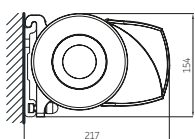

FORMOSA – algemene kenmerken

Type:
FORMOSA

Max afmetingen:
500 x 300 cm

Bediening:
elektrisch

De hellingshoek

Montage op de muur

Montage op het plafond

Wandmontage

Plafondmontage

standaard

standaard

Armen Luxline 300 – minimale breedte

uitval cm	200	250	300
armen →	2	2	2
minimale breedte cm	240	290	340

Luxline 300

standaard

Leverbaar in 6 standaard kleuren: (kleur dichtst bij RAL)