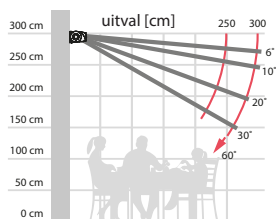

Eén set armen is voldoende om een gebied van 500 x 300 cm te bedekken.

De cassette beschermt de armen tegen wind, sneeuw, regen en stof. De doekrol zorgt dat het doek niet in direct contact staat met de weerinvoeden.

FORMOSA – algemene kenmerken

Type:
FORMOSA

Max afmetingen:
500 x 300 cm

Bediening:
elektrisch

De hellingshoek

Montage op de muur

Montage op het plafond

Wandmontage