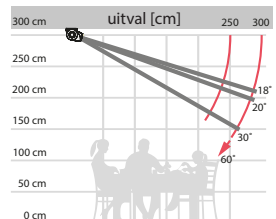

Eén set armen is voldoende om een gebied van 500 x 300 cm te bedekken.

De cassette beschermt de armen tegen wind, sneeuw, regen en stof. De doekrol zorgt dat het doek niet in direct contact staat met de weerinvoeden.

FORMOSA – algemene kenmerken

Type:
FORMOSA

Max afmetingen:
500 x 300 cm

Bediening:
elektrisch

De hellingshoek

Montage op de muur

Montage op het plafond

Wandmontage