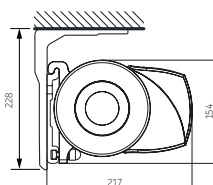

FORMOSA – algemene kenmerken

Type:
FORMOSA

Max afmetingen:
500 x 300 cm

Bediening:
elektrisch

De hellingshoek

Montage op de muur

Montage op het plafond

Wandmontage

Plafondmontage

standaard

standaard

Armen Luxline 300 – minimale breedte

uitval cm	200	250	300
armen →	2	2	2
minimale breedte cm	240	290	340

Luxline 300

standaard

Leverbaar in 6 standaard kleuren: (kleur dichtst bij RAL)