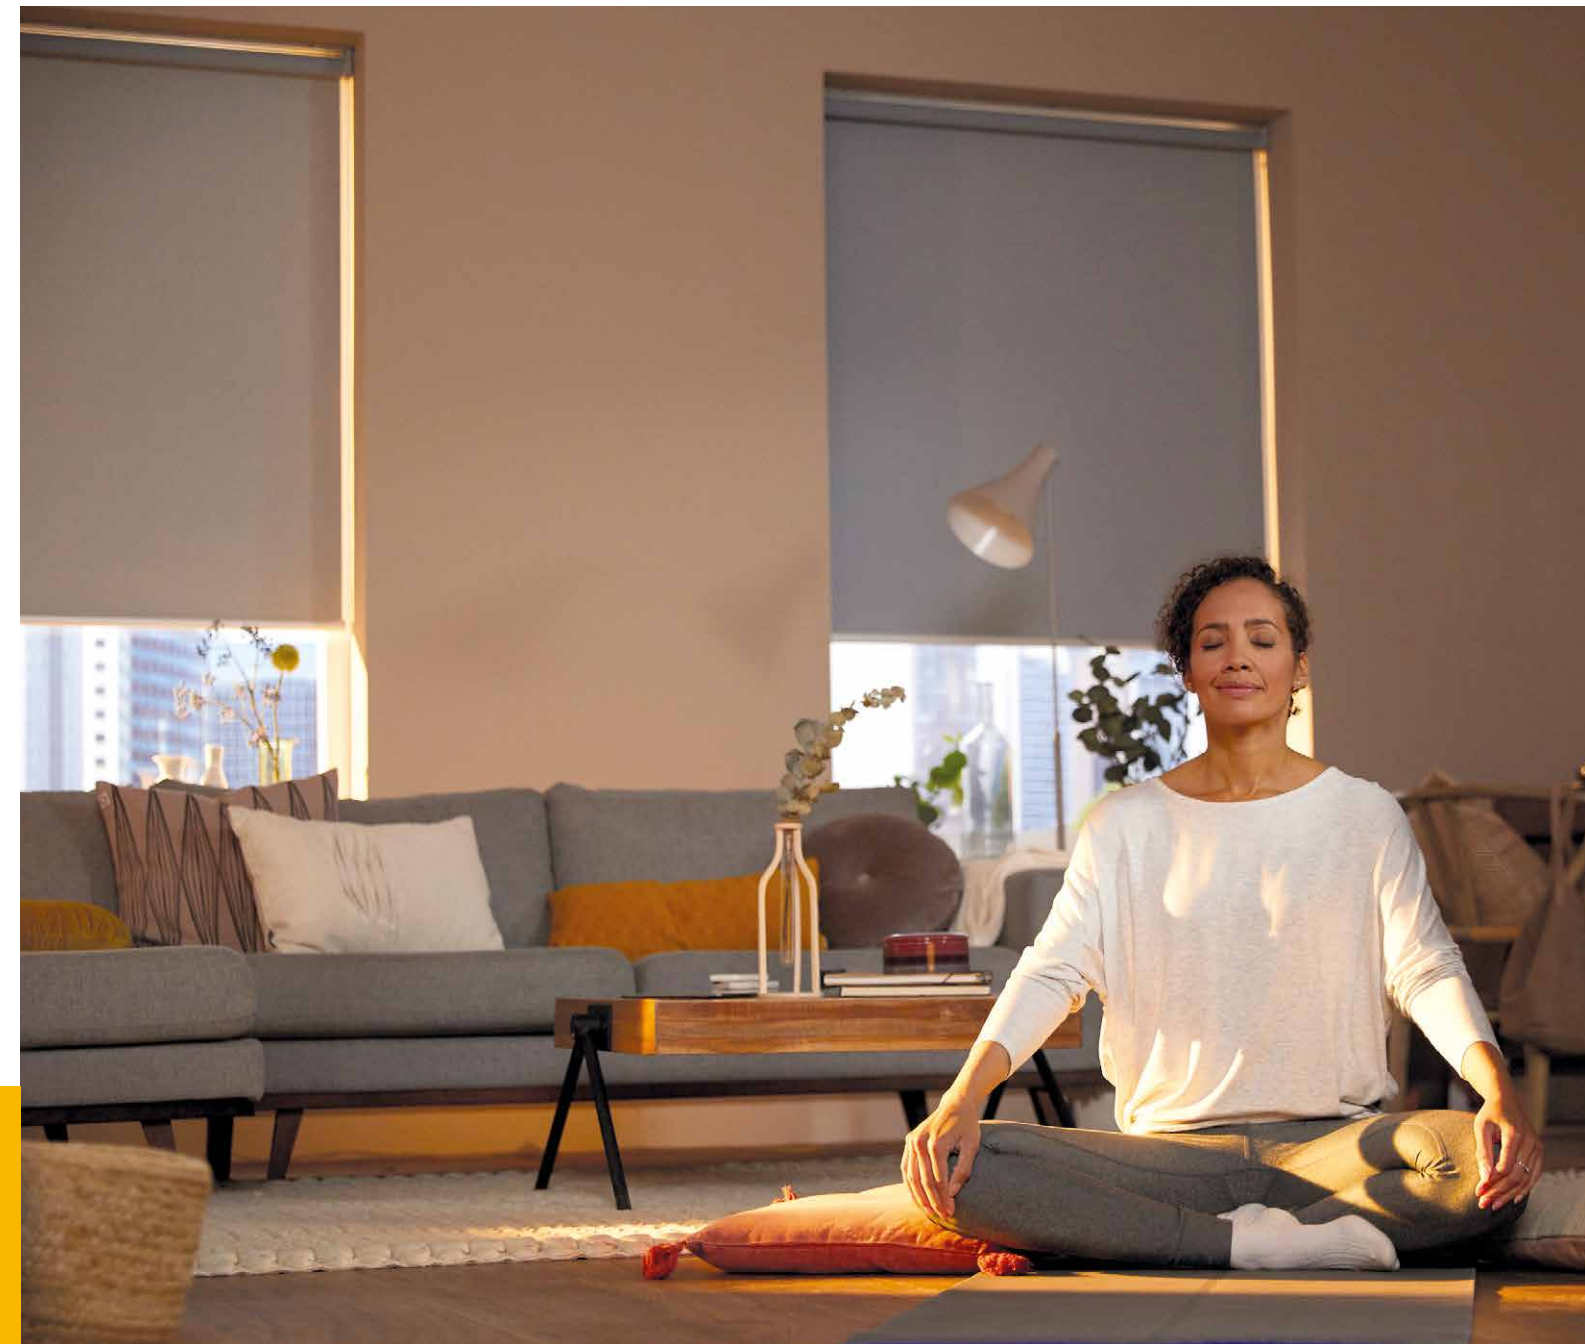

- Maak jouw leven gemakkelijk. Bedien je raamdecoratie slim met je smartphone of tablet.
- Kies voor de vrijheid van handsfree spraakbesturing.
- Maak scenario's en geniet elke dag van de automatische aansturing van de aangesloten producten.
- Bedien jouw raamdecoratie op afstand en doe net of je thuis bent.
- Sta altijd in verbinding met jouw huis! Bedien de aangesloten Somfy en andere smarthome producten in jouw huis via de app op je smartphone.