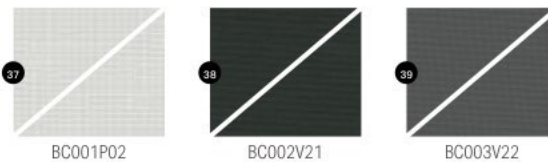

Overzicht doeken

Stockdoek Sergé 600 - Copaco

Stockdoek Sergé - Helioscreen

Stockdoek - Brustor Collection

Rolbreedte	Referenties
2,70 m ^A	1 2 3 4 5 6 7 8 9 10 11 12 13 14 15 16 17 18 19 20 21 22 23 24 25 26 27 28 29 30 31 32 33
3,20 m ^B	1 2 3 4 5 6 7 8 9 14 15 16 17 18 19 20 21 22 23 24 26 28 34 35 36 37 38 39

^A 2,70 m doek wordt gebruikt voor pergola's ≤ 2,50 m

^B 3,20 m doek wordt gebruikt voor pergola's ≤ 3,00 m

Bij doekconfectie stockdoeken proberen wij steeds te werken met zo weinig mogelijk las- en snitnaden. Bij overschrijding van de rolbreedte is er steeds een dergelijke naad.

Swela Sunvas Perla (uitsluitend dakdoek B128 & B300 - breedte 1,20 m)