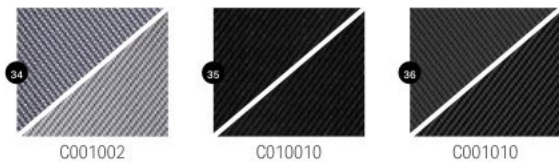

Overzicht doeken

Stockdoek Sergé 600 - Copaco

Stockdoek Sergé - Helioscreen

Stockdoek - Brustor Collection

Rolbreedte	Referenties
2,70 m ^A	1 2 3 4 5 6 7 8 9 10 11 12 13 14 15 16 17 18 19 20 21 22 23 24 25 26 27 28 29 30 31 32 33
3,20 m ^B	1 2 3 4 5 6 7 8 9 14 15 16 17 18 19 20 21 22 23 24 26 28 34 35 36 37 38 39

^A 2,70 m doek wordt gebruikt voor pergola's ≤ 2,50 m

^B 3,20 m doek wordt gebruikt voor pergola's ≤ 3,00 m

Bij doekconfectie stockdoeken proberen wij steeds te werken met zo weinig mogelijk las- en snitnaden. Bij overschrijding van de rolbreedte is er steeds een dergelijke naad.

Swela Sunvas Perla (uitsluitend dakdoek B128 & B300 - breedte 1,20 m)