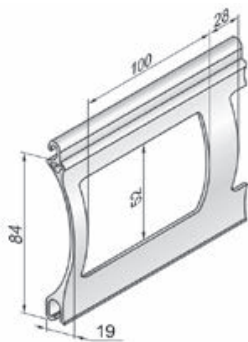

Specificatie

AEG 84

AEG 45/S