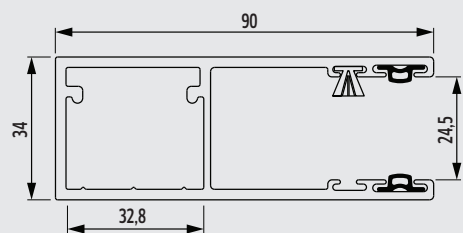

AEG 30/S

Geleiders

GR 90x34E