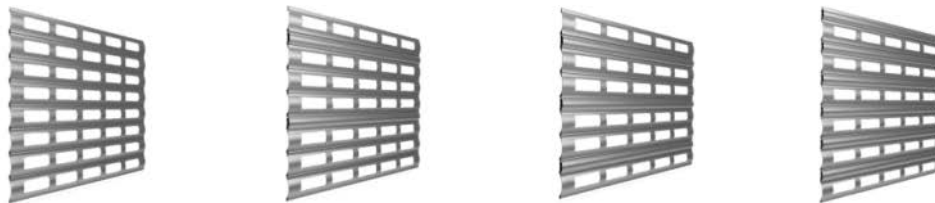

Combinatie met profielen

	1	3+1	2+1	1+1
profielen	AEG 56	3 AEG 56 + 1 AEG 30/S	2 AEG56 + 1 AEG 30/S	1 AEG56 + 1 AEG 30/S
max. breedte cm	3000	3500	4000	4500
max. oppervlakte in m²	7,5	10,5	12,0	13,5

	AEG 84	3 AEG 84 + 1 AEG 45/S	2 AEG84 + 1 AEG 45/S	1 AEG84 + 1 AEG 45/S
profielen	AEG 84	3 AEG 84 + 1 AEG 45/S	2 AEG84 + 1 AEG 45/S	1 AEG84 + 1 AEG 45/S
max. breedte cm	5500	6000	6500	7000
max. oppervlakte in m²	16,5	18	19,5	21