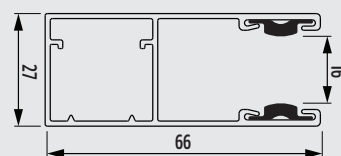

GR 66x27E

GR 75x27E