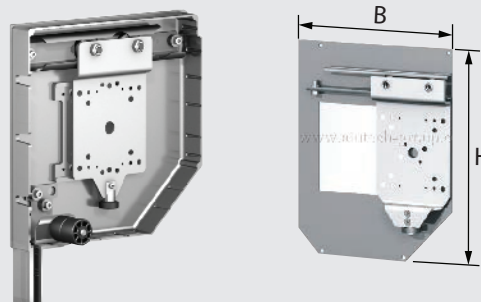

## Console

RC 250/S	BxH 227 x 230
RC 250	BxH 197 x 222
RC 300	BxH 221 x 273
RC 360	BxH 261 x 305

\* Bij een console is het niet mogelijk een motor met obstakel detectie te gebruiken