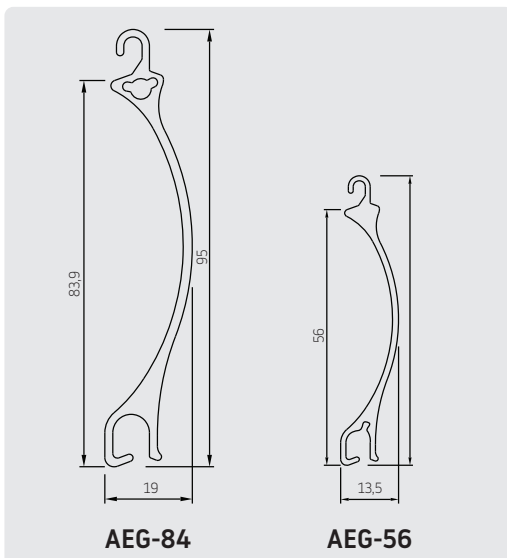

## Profiel

	AEG-84	AEG-56
dek breedte	84 mm	56 mm
profiel dikte	19 mm	13,5 mm
max. breedte	7000 mm	4500 mm
max. hoogte	4000 mm	3000 mm
max. oppervlakte	21 m <sup>2</sup>	13,5 m <sup>2</sup>
aantal lamellen in 1 m hoogte	12	17,8
gewicht p/m <sup>2</sup>	7,14 kg	6,22 kg