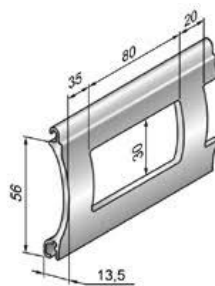

Combinatie met profielen

	1	3+1	2+1	1+1
profielen	AEG 56	3 AEG 56 + 1 AEG 30/S	2 AEG56 + 1 AEG 30/S	1 AEG56 + 1 AEG 30/S
max. breedte cm	3000	3500	4000	4500
max. oppervlakte in m²	7,5	10,5	12,0	13,5

	AEG 84	3 AEG 84 + 1 AEG 45/S	2 AEG84 + 1 AEG 45/S	1 AEG84 + 1 AEG 45/S
profielen	AEG 84	3 AEG 84 + 1 AEG 45/S	2 AEG84 + 1 AEG 45/S	1 AEG84 + 1 AEG 45/S
max. breedte cm	5500	6000	6500	7000
max. oppervlakte in m²	16,5	18	19,5	21

Specificatie

AEG 84

AEG 45/S

AEG 56

AEG 30/S

Geleiders

GR 90x34E

GR 66x27E

GR 75x27E

Console

RC 250/S	BxH 227 x 230
RC 250	BxH 197 x 222
RC 300	BxH 221 x 273
RC 360	BxH 261 x 305

* Bij een console is het niet mogelijk een motor met obstakel detectie te gebruiken