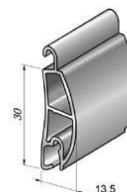

Combinatie met profielen

	1	3+1	2+1	1+1
profielen	AEG 56	3 AEG 56 + 1 AEG 30/S	2 AEG56 + 1 AEG 30/S	1 AEG56 + 1 AEG 30/S
max. breedte cm	3000	3500	4000	4500
max. oppervlakte in m²	7,5	10,5	12,0	13,5

	AEG 84	3 AEG 84 + 1 AEG 45/S	2 AEG84 + 1 AEG 45/S	1 AEG84 + 1 AEG 45/S
profielen	AEG 84	3 AEG 84 + 1 AEG 45/S	2 AEG84 + 1 AEG 45/S	1 AEG84 + 1 AEG 45/S
max. breedte cm	5500	6000	6500	7000
max. oppervlakte in m²	16,5	18	19,5	21

Specificatie

AEG 84

AEG 45/S

AEG 56

AEG 30/S

Geleiders

GR 90x34E

GR 66x27E

GR 75x27E

Console

RC 250/S	BxH 227 x 230
RC 250	BxH 197 x 222
RC 300	BxH 221 x 273
RC 360	BxH 261 x 305

* Bij een console is het niet mogelijk een motor met obstakel detectie te gebruiken