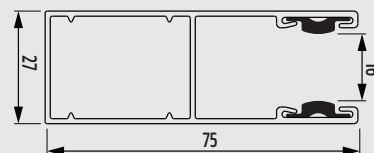

## Geleiders

GR 90x34E

GR 66x27E

GR 75x27E

## Console

RC 250/S	BxH 227 x 230
RC 250	BxH 197 x 222
RC 300	BxH 221 x 273
RC 360	BxH 261 x 305

\* Bij een console is het niet mogelijk een motor met obstakel detectie te gebruiken