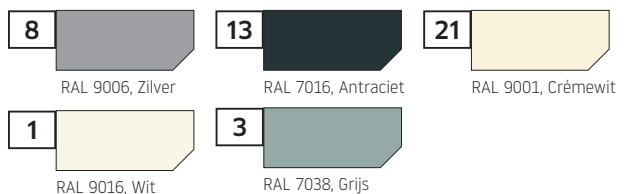

Standaard kleuren: