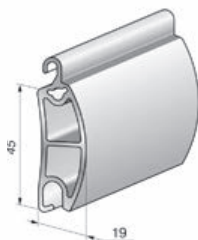

Combinatie met profielen

	1	3+1	2+1	1+1
profielen	AEG 56	3 AEG 56 + 1 AEG 30/S	2 AEG56 + 1 AEG 30/S	1 AEG56 + 1 AEG 30/S
max. breedte cm	3000	3500	4000	4500
max. oppervlakte in m²	7,5	10,5	12,0	13,5

	AEG 84	3 AEG 84 + 1 AEG 45/S	2 AEG84 + 1 AEG 45/S	1 AEG84 + 1 AEG 45/S
profielen	AEG 84	3 AEG 84 + 1 AEG 45/S	2 AEG84 + 1 AEG 45/S	1 AEG84 + 1 AEG 45/S
max. breedte cm	5500	6000	6500	7000
max. oppervlakte in m²	16,5	18	19,5	21

Specificatie

AEG 84

AEG 45/S

AEG 56

AEG 30/S

Geleiders

GR 90x34E

GR 66x27E

GR 75x27E

Console

RC 250/S	BxH 227 x 230
RC 250	BxH 197 x 222
RC 300	BxH 221 x 273
RC 360	BxH 261 x 305

* Bij een console is het niet mogelijk een motor met obstakel detectie te gebruiken