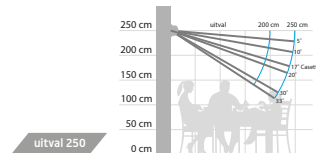

Knikarmscherm

Capri

De Capri heeft een solide kast en maximale afmetingen van 550 x 300 cm, de capri is ideaal voor zelfmontage. Het biedt niet alleen bescherming tegen de zon, maar ook thermische bescherming. Vanwege het feit dat het Capri-scherm volledig is afgesloten, is het geschikt voor plaatsen die worden blootgesteld aan grote hoeveelheden regen en vuil.

CAPRI – algemene kenmerken

Type:

CAPRI

- semi - cassette zonder zijkappen
- semi - cassette
- cassette

Max afmetingen:

550 x 300 cm

Bediening:

manueel of elektrisch (slinger or motor)

De hellingshoek

Zijaanzicht

Vooraanzicht

MARSALA – algemene kenmerken

Armen Standaard *

Vector 400 **

uitval cm	200	250	300
armen →	2	2	2
minimale breedte cm	260	310	360

* Zo lang de voorraad strekt