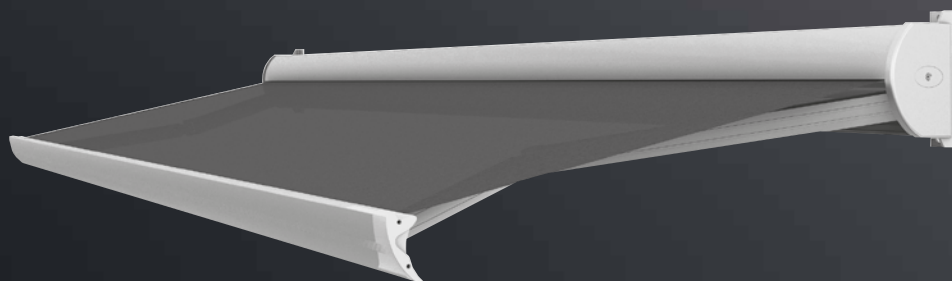

Knikarmscherm

Capri

De Capri heeft een solide kast en maximale afmetingen van 550 x 300 cm, de capri is ideaal voor zelfmontage. Het biedt niet alleen bescherming tegen de zon, maar ook thermische bescherming. Vanwege het feit dat het Capri-scherm volledig is afgesloten, is het geschikt voor plaatsen die worden blootgesteld aan grote hoeveelheden regen en vuil.

CAPRI – algemene kenmerken

Type:

CAPRI

- semi - cassette zonder zijkappen
- semi - cassette
- cassette

Max afmetingen:

550 x 300 cm

Bediening:

manueel of elektrisch (slinger or motor)

De hellingshoek

Zijaanzicht

Vooraanzicht

MARSALA – algemene kenmerken

Armen Standaard *

Vector 400 **

uitval cm	200	250	300
armen →	2	2	2
minimale breedte cm	260	310	360

* Zo lang de voorraad strekt

** Komen ter beschikking als de standaard armen op zijn

Leverbaar in 3 standaard kleuren: (kleur dichtst bij RAL)

RAL 9001
Crémewit

RAL 7016
Antraciet

Tiger 29/80081
Iron Glimmer (structuuriak)

somfy

DICKSON
innovative textiles for your world