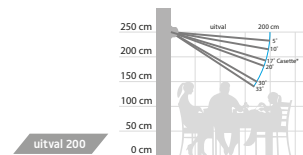

Knikarmscherm

Capri

De Capri heeft een solide kast en maximale afmetingen van 550 x 300 cm, de capri is ideaal voor zelfmontage. Het biedt niet alleen bescherming tegen de zon, maar ook thermische bescherming. Vanwege het feit dat het Capri-scherm volledig is afgesloten, is het geschikt voor plaatsen die worden blootgesteld aan grote hoeveelheden regen en vuil.

CAPRI – algemene kenmerken

Type:

CAPRI

- semi - cassette zonder zijkappen
- semi - cassette
- cassette

Max afmetingen:

550 x 300 cm

Bediening:

manueel of elektrisch (slinger or motor)

De hellingshoek

Zijaanzicht

Vooraanzicht

MARSALA – algemene kenmerken

Armen Standaard *

Vector 400 **

uitval cm	200	250	300
armen →	2	2	2
minimale breedte cm	260	310	360

* Zo lang de voorraad strekt