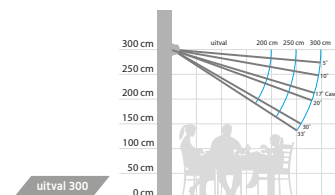

Knikarmscherm

Capri

De Capri heeft een solide kast en maximale afmetingen van 550 x 300 cm, de capri is ideaal voor zelfmontage. Het biedt niet alleen bescherming tegen de zon, maar ook thermische bescherming. Vanwege het feit dat het Capri-scherm volledig is afgesloten, is het geschikt voor plaatsen die worden blootgesteld aan grote hoeveelheden regen en vuil.

CAPRI – algemene kenmerken

Type:

CAPRI

- semi - cassette zonder zijkappen
- semi - cassette
- cassette

Max afmetingen:

550 x 300 cm

Bediening:

manueel of elektrisch (slinger or motor)

De hellingshoek

Zijaanzicht

Vooraanzicht

MARSALA – algemene kenmerken

Armen Standaard *

Vector 400 **

uitval cm	200	250	300
armen →	2	2	2
minimale breedte cm	260	310	360

* Zo lang de voorraad strekt