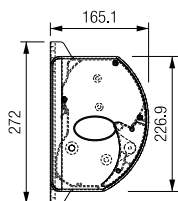

Knikarmscherm

Capri

De Capri heeft een solide kast en maximale afmetingen van 550 x 300 cm, de capri is ideaal voor zelfmontage. Het biedt niet alleen bescherming tegen de zon, maar ook thermische bescherming. Vanwege het feit dat het Capri-scherm volledig is afgesloten, is het geschikt voor plaatsen die worden blootgesteld aan grote hoeveelheden regen en vuil.

CAPRI – algemene kenmerken

Type:

CAPRI

- semi - cassette zonder zijkappen
- semi - cassette
- cassette

Max afmetingen:

550 x 300 cm

Bediening:

manueel of elektrisch (slinger or motor)

De hellingshoek

Zijaanzicht

Vooraanzicht

MARSALA – algemene kenmerken

Armen Standaard *

Vector 400 **

uitval cm	200	250	300
armen →	2	2	2
minimale breedte cm	260	310	360

* Zo lang de voorraad strekt