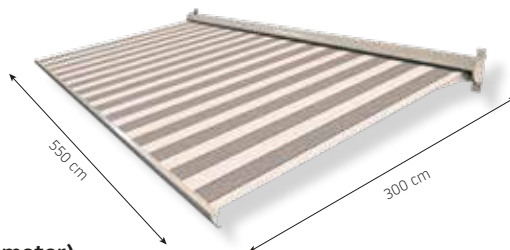

Knikarmscherm

Capri

De Capri heeft een solide kast en maximale afmetingen van 550 x 300 cm, de capri is ideaal voor zelfmontage. Het biedt niet alleen bescherming tegen de zon, maar ook thermische bescherming. Vanwege het feit dat het Capri-scherm volledig is afgesloten, is het geschikt voor plaatsen die worden blootgesteld aan grote hoeveelheden regen en vuil.

CAPRI – algemene kenmerken

Type:

CAPRI

- semi - cassette zonder zijkappen
- semi - cassette
- cassette

Max afmetingen:

550 x 300 cm

Bediening:

manueel of elektrisch (slinger or motor)

De hellingshoek

Zijaanzicht

Vooraanzicht

MARSALA – algemene kenmerken

Armen Standaard *

Vector 400 **

uitval cm	200	250	300
armen →	2	2	2
minimale breedte cm	260	310	360

* Zo lang de voorraad strekt