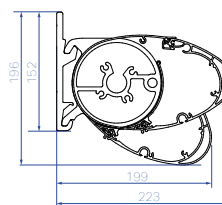

## Afmetingen en details

Afmetingen kast	H 152 mm x B 217 mm
Breedte screen	Min 2,05 / Max 5,5 m
Uitval	1,5 m - 3 m
Motor	Somfy Sunea io / Orea RTS
Bediening	Situo 1 io / Telis 1
Opties	

## Informatie

De B50 is een compact, volledige gesloten cassettescherm dat zowel op esthetisch als technisch vlak in het oog springt.

De Brustor B50 is tot 5,50 m breed leverbaar. De maximale uitval bedraagt 3 m. De montage gebeurt eenvoudig door het scherm in de muur- of plafondbeugel te haken. Met een regelmoer kunt u gemakkelijk de helling van het scherm wijzigen van 0° tot 45°. Dit scherm is optioneel te verkrijgen met volant en verwarming.

- Zonnescherm tot 5,5 m breed
- Eenvoudige montage met muur- of plafondbeugel