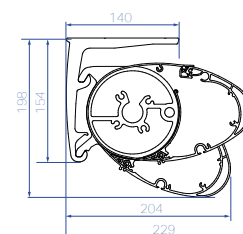

## Afmetingen en details

Afmetingen kast	H 152 mm x B 217 mm
Breedte screen	Min 2,05 / Max 5,5 m
Uitval	1,5 m - 3 m
Motor	Somfy Sunea io / Orea RTS
Bediening	Situo 1 io / Telis 1
Opties	

## Informatie

De B50 is een compact, volledige gesloten cassettescherm dat zowel op esthetisch als technisch vlak in het oog springt.

De Brustor B50 is tot 5,50 m breed leverbaar. De maximale uitval bedraagt 3 m. De montage gebeurt eenvoudig door het scherm in de muur- of plafondbeugel te haken. Met een regelmoer kunt u gemakkelijk de helling van het scherm wijzigen van 0° tot 45°. Dit scherm is optioneel te verkrijgen met volant en verwarming.

- Zonnescherm tot 5,5 m breed
- Eenvoudige montage met muur- of plafondbeugel