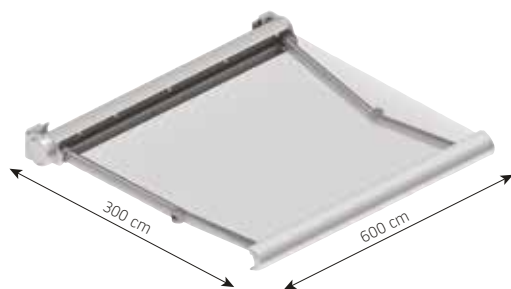

Knikarmscherm

Dimo

DIMO kan op muren, plafonds en uitsparingen worden gemonteerd met speciale beugels voor zijwanden. Het biedt zonwering voor terrassen, balkons, raamuitsparingen, ramen en veranda's.

Dimo wordt gekenmerkt door zijn ovale cassette. Eén set armen is voldoende om een gebied van 600 x 300 cm te bedekken. De cassette biedt bescherming voor het doek en armen tegen wind, sneeuw, regen en stof.

DIMO – algemene kenmerken

Type:
DIMO

Max afmetingen:
600 x 300 cm

Bediening:
elektrisch

De hellingshoek

Montage op de muur

Montage op het plafond

Wandmontage

Plafondmontage

Hoekmontage

Totaale breedte + 14 cm

Middensteun

Bevestigingssteun voor afmetingen
boven de 500 cm (optioneel)

Leverbaar in 4 standaard kleuren: (kleur dichtst bij RAL)

RAL 9001
Crémewit

RAL 9016
Verkeerswit