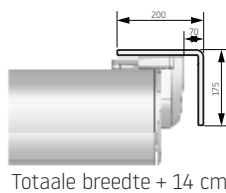

Knikarmscherm

Dimo

DIMO kan op muren, plafonds en uitsparingen worden gemonteerd met speciale beugels voor zijwanden. Het biedt zonwering voor terrassen, balkons, raamuitsparingen, ramen en veranda's.

Dimo wordt gekenmerkt door zijn ovale cassette. Eén set armen is voldoende om een gebied van 600 x 300 cm te bedekken. De cassette biedt bescherming voor het doek en armen tegen wind, sneeuw, regen en stof.

DIMO – algemene kenmerken

Type:
DIMO

Max afmetingen:
600 x 300 cm

Bediening:
elektrisch

De hellingshoek

Montage op de muur

Montage op het plafond

Wandmontage

Plafondmontage

Hoekmontage

Totaale breedte + 14 cm

Middensteun

Bevestigingssteun voor afmetingen
boven de 500 cm (optioneel)

Leverbaar in 4 standaard kleuren: (kleur dichtst bij RAL)

RAL 9001
Crémewit

RAL 9016
Verkeerswit