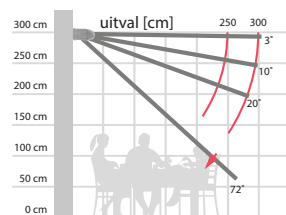

DIMO – algemene kenmerken

Type:
DIMO

Max afmetingen:
600 x 300 cm

Bediening:
elektrisch

De hellingshoek

Montage op de muur

Montage op het plafond

Wandmontage