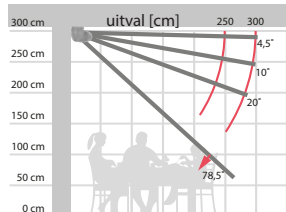

DIMO – algemene kenmerken

Type:
DIMO

Max afmetingen:
600 x 300 cm

Bediening:
elektrisch

De hellingshoek

Montage op de muur

Montage op het plafond

Wandmontage