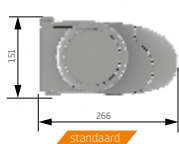

Knikarmscherm

Dimo

DIMO kan op muren, plafonds en uitsparingen worden gemonteerd met speciale beugels voor zijwanden. Het biedt zonwering voor terrassen, balkons, raamuitsparingen, ramen en veranda's.

Dimo wordt gekenmerkt door zijn ovale cassette. Eén set armen is voldoende om een gebied van 600 x 300 cm te bedekken. De cassette biedt bescherming voor het doek en armen tegen wind, sneeuw, regen en stof.

DIMO – algemene kenmerken

Type:
DIMO

Max afmetingen:
600 x 300 cm

Bediening:
elektrisch

De hellingshoek

Montage op de muur

Montage op het plafond

Wandmontage

Plafondmontage

Hoekmontage

Totaale breedte + 14 cm

Middensteun

Bevestigingssteun voor afmetingen
boven de 500 cm (optioneel)

Leverbaar in 4 standaard kleuren: (kleur dichtst bij RAL)

RAL 9001
Crémewit

RAL 9016
Verkeerswit