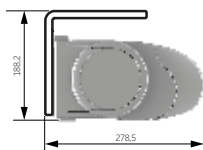

DIMO – algemene kenmerken

Type:
DIMO

Max afmetingen:
600 x 300 cm

Bediening:
elektrisch

De hellingshoek

Montage op de muur

Montage op het plafond

Wandmontage

Plafondmontage

Hoekmontage

Totaale breedte + 14 cm

Middensteun

Bevestigingssteun voor afmetingen
boven de 500 cm (optioneel)

Leverbaar in 4 standaard kleuren: (kleur dichtst bij RAL)

RAL 9001
Crémewit

RAL 9016
Verkeerswit