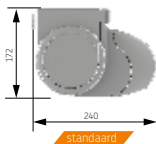

DIMO – algemene kenmerken

Type:
DIMO

Max afmetingen:
600 x 300 cm

Bediening:
elektrisch

De hellingshoek

Montage op de muur

Montage op het plafond

Wandmontage

Plafondmontage

Hoekmontage

Totaale breedte + 14 cm

Middensteun

Bevestigingssteun voor afmetingen
boven de 500 cm (optioneel)

Leverbaar in 4 standaard kleuren: (kleur dichtst bij RAL)

RAL 9001
Crémewit

RAL 9016
Verkeerswit