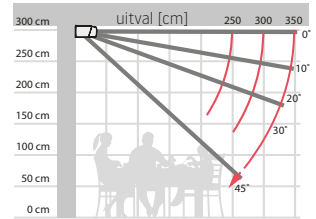

Knikarmscherm

Retta

Retta heeft een rechthoekige cassette. Eén set armen is voldoende om een gebied van 600 x 350 cm te bedekken. De cassette beschermt de armen tegen wind, sneeuw, regen en stof. De doekrol zorgt dat het doek niet in direct contact staat met de weerinvloeden. De Retta heeft de mogelijkheid om LED verlichting in de cassette en in de armen te plaatsen.

Retta – algemene kenmerken

Type:
RETTA

Max afmetingen:
600 x 350 cm

Bediening:
elektrisch

LED-verlichting Kit kast en armen - optioneel

De hellingshoek

Montage op de muur

Montage op het plafond