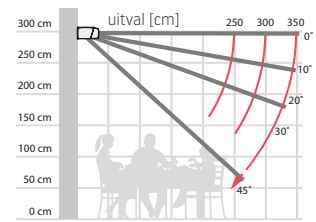

Knikarmscherm

Retta

Retta heeft een rechthoekige cassette. Eén set armen is voldoende om een gebied van 600 x 350 cm te bedekken. De cassette beschermt de armen tegen wind, sneeuw, regen en stof. De doekrol zorgt dat het doek niet in direct contact staat met de weerinvloeden. De Retta heeft de mogelijkheid om LED verlichting in de cassette en in de armen te plaatsen.

Retta – algemene kenmerken

Type:
RETTA

Max afmetingen:
600 x 350 cm

Bediening:
elektrisch

LED-verlichting Kit kast en armen - optioneel

De hellingshoek

Montage op de muur

Montage op het plafond