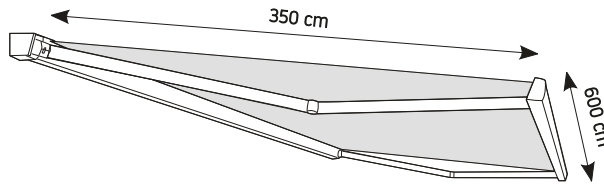

Knikarmscherm

Retta

Retta heeft een rechthoekige cassette. Eén set armen is voldoende om een gebied van 600 x 350 cm te bedekken. De cassette beschermt de armen tegen wind, sneeuw, regen en stof. De doekrol zorgt dat het doek niet in direct contact staat met de weerinvloeden. De Retta heeft de mogelijkheid om LED verlichting in de cassette en in de armen te plaatsen.

Retta – algemene kenmerken

Type:
RETTA

Max afmetingen:
600 x 350 cm

Bediening:
elektrisch

LED-verlichting Kit kast en armen - optioneel

De hellingshoek

Montage op de muur

Montage op het plafond

Wandmontage

Plafondmontage

Armen Luxline 400 – minimale breedte

Luxline 400

Armen LED-verlichting

Vector 400

uitval cm	200	250	300	350
armen →	2	2	2	2
min. breedte cm	243	293	343	393

Leverbaar in 6 standaard kleuren: (kleur dichtst bij RAL)