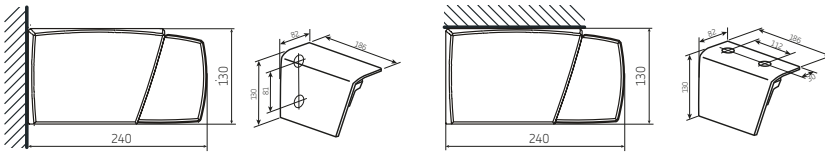

Knikarmscherm

Retta

Retta heeft een rechthoekige cassette. Eén set armen is voldoende om een gebied van 600 x 350 cm te bedekken. De cassette beschermt de armen tegen wind, sneeuw, regen en stof. De doekrol zorgt dat het doek niet in direct contact staat met de weerinvloeden. De Retta heeft de mogelijkheid om LED verlichting in de cassette en in de armen te plaatsen.

Retta – algemene kenmerken

Type:
RETTA

Max afmetingen:
600 x 350 cm

Bediening:
elektrisch

LED-verlichting Kit kast en armen - optioneel

De hellingshoek

Montage op de muur

Montage op het plafond

Wandmontage

Plafondmontage

Armen Luxline 400 – minimale breedte

Luxline 400

Armen LED-verlichting

Vector 400

uitval cm	200	250	300	350
armen →	2	2	2	2
min. breedte cm	243	293	343	393

Leverbaar in 6 standaard kleuren: (kleur dichtst bij RAL)