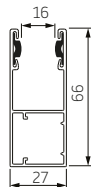

Profielen

AR-55

AG-77

Geleiders

GRM 66x27E

PP66
alleen voor kasten
150 t/m 205

GRM 75x27E

PP75
alleen voor kasten
250 en 300

Console *

RC 205	BxH 189 x 189
RC 250/S	BxH 227 x 230
RC 250	BxH 197 x 222
RC 300	BxH 221 x 273

* Bij een console is het niet mogelijk een motor met obstakel detectie te gebruiken

Kleuren

	wit 9016	grijs 7038	zilver 9006	licht bruin 8014	creme 1015	licht beige 1013	roodbruin 3004	spar-groen 16009	antraciet 7016	cremewit 9001	donker beige 1019	donker bruin 8019	staalblauw 5019	zwart 9011	brons	golden elken
Kleur nr	1	3	8	2	23	4	7	15	13	21	24	22	26	10	29	19
KAST SK 45																
180	•	•	•	•	+10%	•	+10%	+10%	+10%	•	•	+10%				
205	•	•	•	•	+10%	•	+10%	+10%	+10%	•	•	+10%				
250	•	•	•	•	+10%	•	+10%	+10%	+10%	•	•	+10%				
300	•	•	•	•	+10%	•	+10%	+10%	+10%	•	•	+10%				
360	•	•	•	•	+10%	•	+10%	+10%	+10%	•	•	+10%				
LAMELLEN																
AR-55	•	•	•	•	•	•		+5%	+5%	•	•	•		+10%	+10%	+10%
AG-77	•	•	•	•	•	•		+10%	+5%	+5%	•	•		+5%	+10%	+10%
GELEIDERS																
GR66X27E	•	•	•	•	+10%	•	+10%	+10%	+10%	•	•	•	+10%			+10%
GR75X27E	•	•	•	•	+10%	•	+10%	+10%	+10%	•	•	•	+10%			+10%
GR90X34E	•	•	•	•	+10%	•	+10%	+10%	+10%	•	•	•	+10%		•	+10%