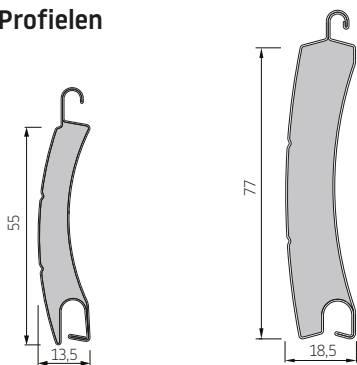

Profielen

AR-55

AG-77

Geleiders

GRM 66x27E

PP66
alleen voor kasten
150 t/m 205

GRM 75x27E

PP75
alleen voor kasten
250 en 300