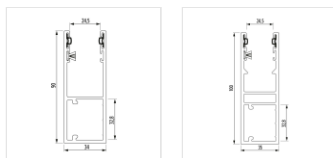

Geleiders system AG-77

GR
90x34E

GR
100x35IE

Console

Ta strona korzysta z plików cookies. Korzystając z tej strony akceptujesz używanie cookies, zgodnie z Twoimi ustawieniami przeglądarki internetowej.

Zgadzam się