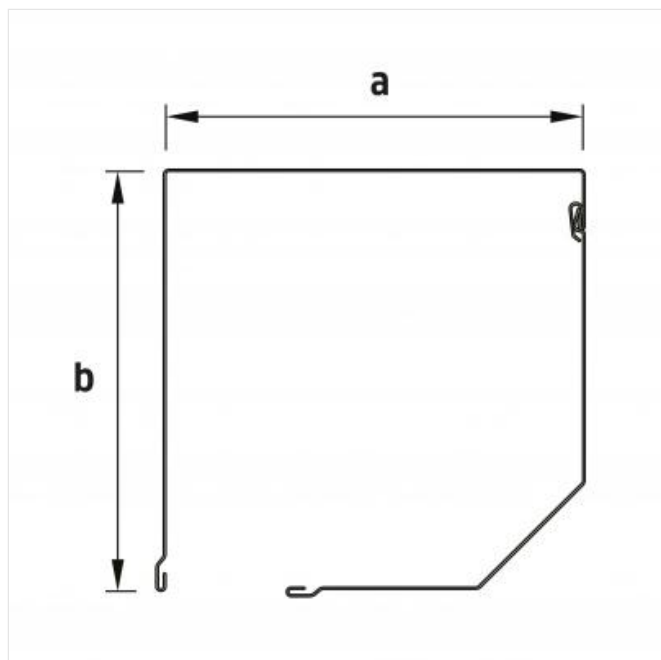

Kasten

Schuine kast

Geleiders system AR-55

GRM
66x27E

GRM
75x27E

Geleiders system AG-77

GR
90x34E

GR
100x35IE

Console

Ta strona korzysta z plików cookies. Korzystając z tej strony akceptujesz używanie cookies, zgodnie z Twoimi ustawieniami przeglądarki internetowej.

Zgadzam się